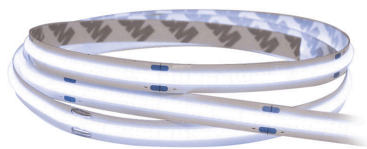

## LED COB PÁSEK, 50M, STUDENÁ BÍLÁ, 10W/M, 1000LM/M, 8MM

EAN: 8592718047665

POČET KUSŮ V BALENÍ: 10

ZÁRUKA: 33 MĚSÍCŮ

#### LED pásek s COB diodami pro efektivní osvětlení interiéru

Tento LED pásek s moderními COB diodami na 50m cívce je ideální volbou pro rovnoměrné a intenzivní osvětlení různých prostor. Díky vysokému světelnému toku 1000 lm/m a příkonu 10 W/m poskytuje dostatek světla při zachování nízké spotřeby energie. Studená bílá barva světla s teplotou 6000 K je vhodná pro pracovní i obytné prostory, kde je potřeba jasné a přirozené osvětlení. Pásek je vybaven oboustrannou samolepicí 3M páskou na zadní straně, což usnadňuje instalaci na různé povrchy. S životností LED až 50 000 hodin a indexem podání barev CRI > 90 si můžete být jisti dlouhodobou kvalitou a věrným podáním barev.

#### Praktické vlastnosti a flexibilita použití

LED pásek lze snadno zkrátit dle potřeby a zbylé části dále využít, což umožňuje maximální přizpůsobení konkrétním požadavkům projektu. S krytím IP44 je vhodný i do prostor se zvýšenou vlhkostí. Šířka pásky 8 mm a světelný kužel 120° zajišťují široké možnosti instalace a efektivní rozptyl světla. Pro dosažení maximální životnosti a výkonu doporučujeme instalaci do hliníkových profilů. Upozorňujeme, že s rostoucí délkou pásky klesá světelný tok a příkon v přepočtu na 1 m – při 5 m délce se hodnoty snižují o cca 25 % oproti uvedeným parametrům.

- LED pásek s COB diodami na 50 m cívce
- příkon: 10 W/m
- světelný tok: 1000 lm/m
- počet LED: 384/m
- teplota světla/chromatickosti: 6000 K (studená bílá)
- životnost LED: 50 000 hodin
- krytí IP44
- pásek lze zkrátit dle potřeby (zbylé části je možno dále využít)
- oboustranná samolepicí 3M páska na zadní straně
- světelný kužel: 120°
- index podání barev: CRI > 90
- napájecí napětí: 12 V